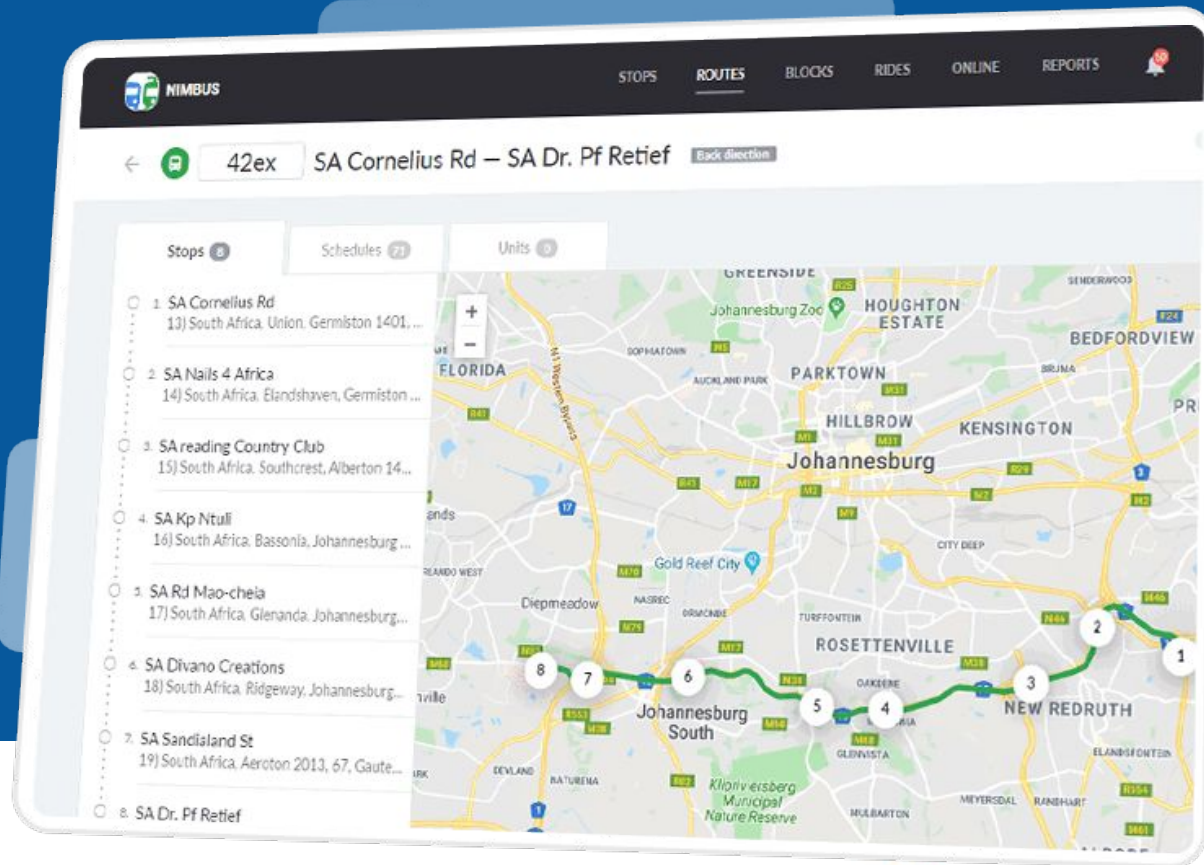

NimBus

- Solução completa para a **gestão** de transporte público.
- **Planejamento** e monitoramento de rotas.
- **Distribuição** adequada de veículos por rotinas.
- **Monitoramento** dos pontos de controle de acordo ao horário.